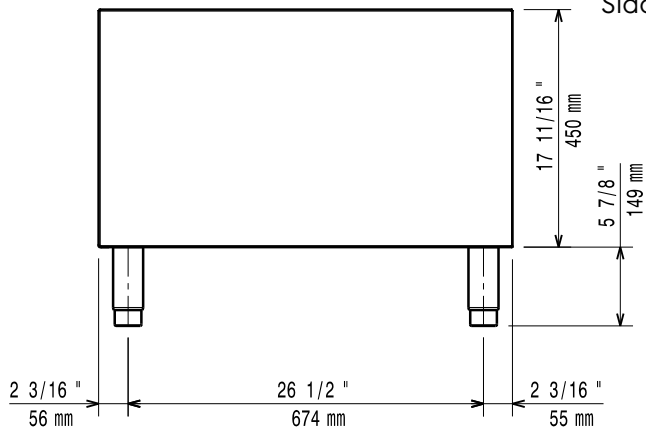

- Stödskena till underskåp för minskat antal ben/hjul, 800mm PNC 206367
- Stödskena till underskåp för minskat antal ben/hjul, 1200mm PNC 206368
- Stödskena till underskåp för minskat antal ben/hjul, 1600mm PNC 206369
- Stödskena till underskåp för minskat antal ben/hjul, 2000mm PNC 206370
- Ryggplåtar, 800mm PNC 206374
- Ryggplåtar, 1000mm PNC 206375
- Ryggplåtar, 1200mm PNC 206376
- 2 st sidopaneler höjd 700 djup 900mm PNC 216134

Front

Sida

Topp

Viktig information

Yttermått, bredd 391154 (E9BANH0000)	800 mm
Yttermått, djup	785 mm
Yttermått, höjd	600 mm
Nettovikt:	35 kg