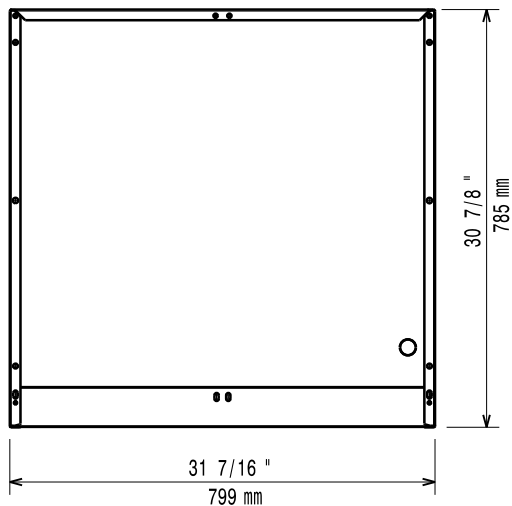

- Stödskena till underskåp för minskat antal ben/hjul, 800mm PNC 206367
- Stödskena till underskåp för minskat antal ben/hjul, 1200mm PNC 206368
- Stödskena till underskåp för minskat antal ben/hjul, 1600mm PNC 206369
- Stödskena till underskåp för minskat antal ben/hjul, 2000mm PNC 206370
- Ryggplåtar, 800mm PNC 206374
- Ryggplåtar, 1000mm PNC 206375
- Ryggplåtar, 1200mm PNC 206376
- 2 st sidopaneler höjd 700 djup 900mm PNC 216134

Front

Sida

Topp

Viktig information

Yttermått, bredd 391154 (E9BANH0000)	800 mm
Yttermått, djup	785 mm
Yttermått, höjd	600 mm
Nettovikt:	35 kg