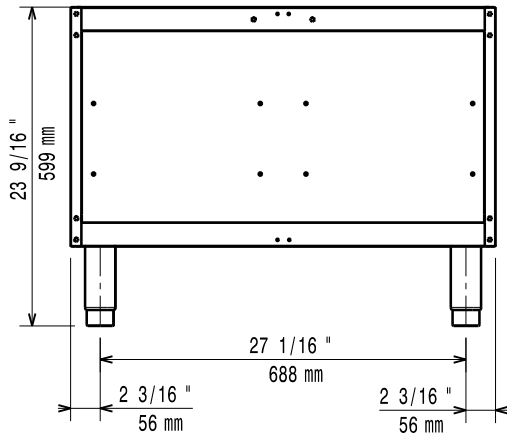

- Stödskena till underskåp för minskat antal ben/hjul, 800mm PNC 206367
- Stödskena till underskåp för minskat antal ben/hjul, 1200mm PNC 206368
- Stödskena till underskåp för minskat antal ben/hjul, 1600mm PNC 206369
- Stödskena till underskåp för minskat antal ben/hjul, 2000mm PNC 206370
- Ryggplåtar, 800mm PNC 206374
- Ryggplåtar, 1000mm PNC 206375
- Ryggplåtar, 1200mm PNC 206376
- 2 st sidopaneler höjd 700 djup 900mm PNC 216134

Front

Sida

Topp

Viktig information

Yttermått, bredd 391154 (E9BANH0000)	800 mm
Yttermått, djup	785 mm
Yttermått, höjd	600 mm
Nettovikt:	35 kg